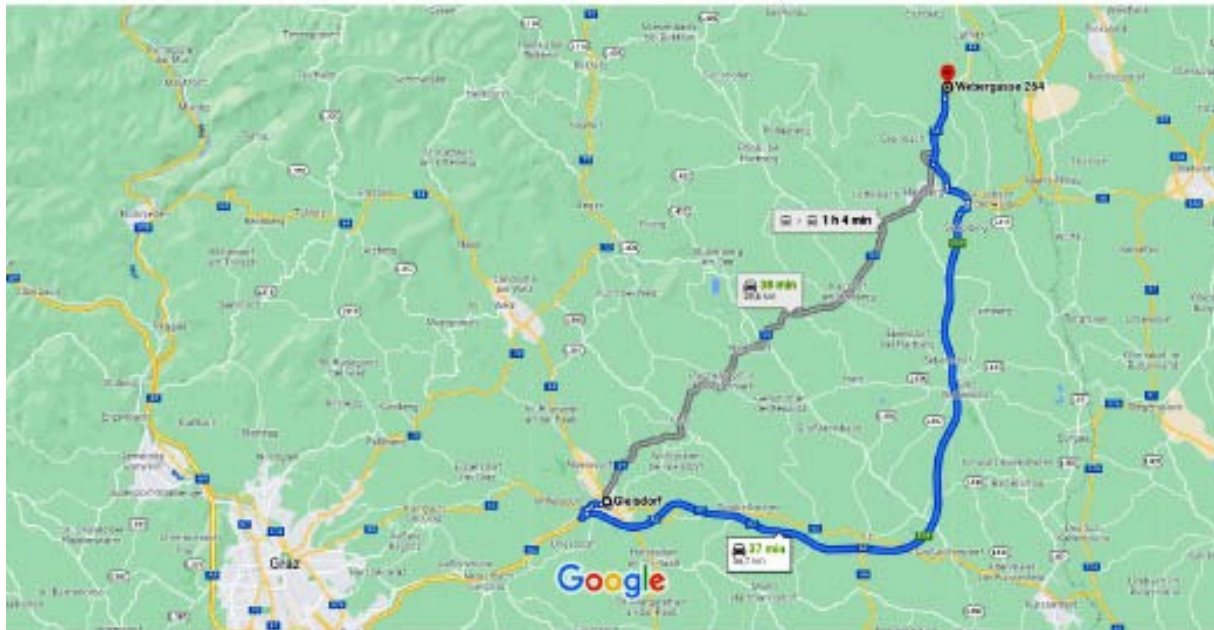

***** Achtung es gelten die aktuellen Corona Regeln *****

Auf euer Kommen freut sie der ÖHV Fladnitz / St. Ruprecht

***** VIEL GLÜCK *****

Wie komme ich zum Turnier ?

Google Maps

Gleisdorf nach Webergasse 264 8232
Grafendorf bei Hartberg

Mit dem Auto 56,7 km, 37 min

Kartendaten © 2021 5 km

Google Maps

Wien nach Webergasse 264 8232
Grafendorf bei Hartberg

Mit dem Auto 127 km, 1 h 22 min

Kartendaten © 2021 GeoBasis-DE/BKG (©2009),Google 20 km