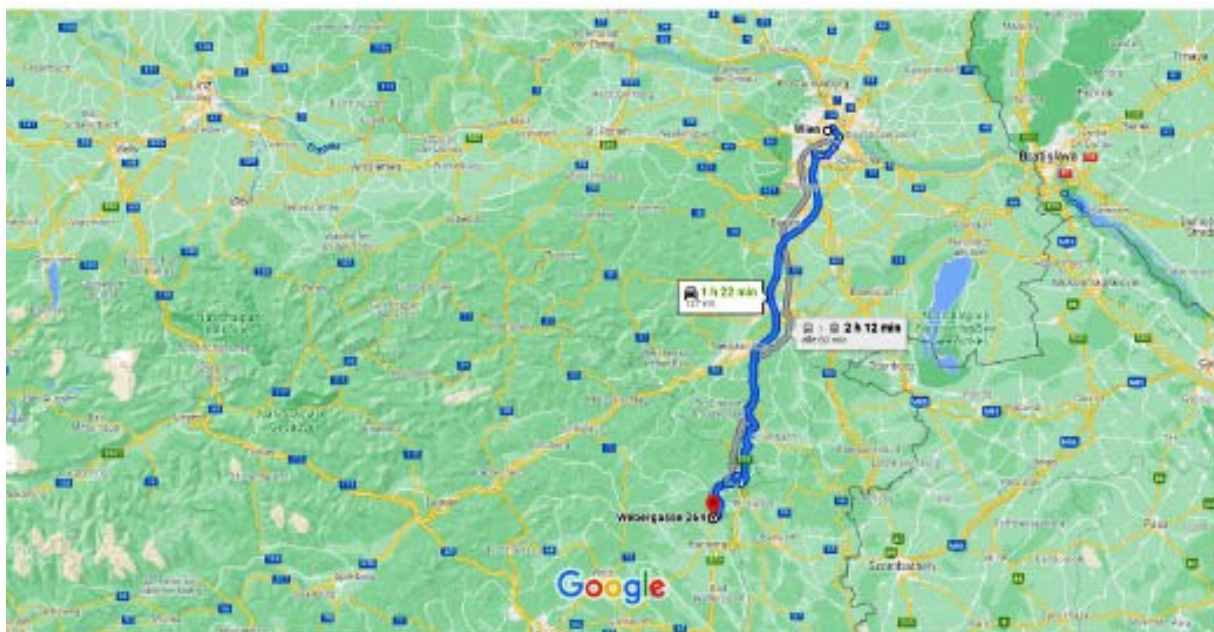

Mit dem Auto 56,7 km, 37 min

Kartendaten © 2021 5 km

Google Maps

Wien nach Webergasse 264 8232
Grafendorf bei Hartberg

Mit dem Auto 127 km, 1 h 22 min

Kartendaten © 2021 GeoBasis-DE/BKG (©2009),Google 20 km